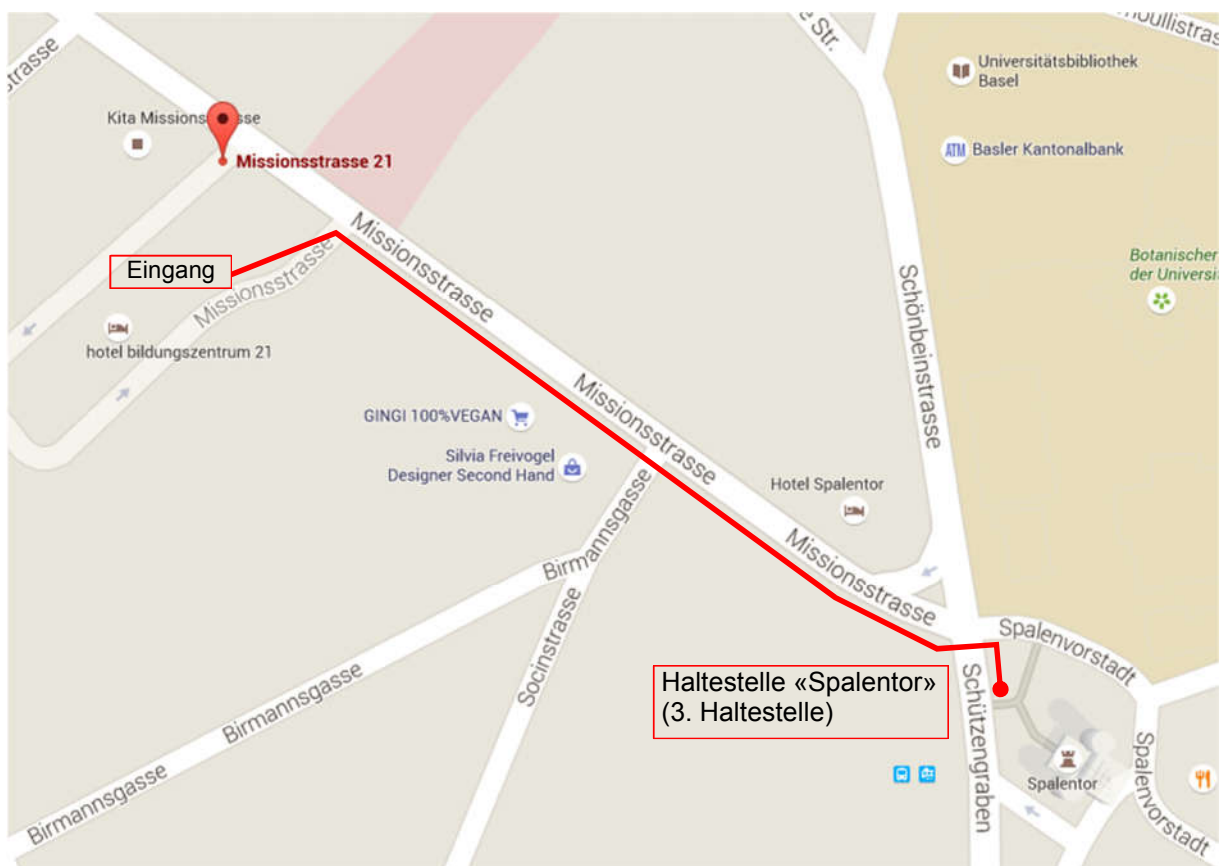

KAP plus

Wegbeschreibung

Veranstaltungsort

hotel bildungszentrum 21

Missionsstrasse 21, 4055 Basel, Tel. 061 260 21 21, www.bildungszentrum-21.ch

Öffentliche Verkehrsmittel

Vom **Bahnhof SBB**: Bus Nr. 30 (Richtung Badischer Bahnhof). Die Haltestelle befindet sich gegenüber vom Bahnhof, direkt vor dem Geschäft «**Tchibo**».

Haltestelle «Spalentor» (3. Haltestelle), in Fahrtrichtung nach links Strasse überqueren, 300 Schritte auf **linker** Strassenseite bis Missionsstrasse 21.

Vom **Badischen Bahnhof** oder von der **Messe Basel**: Bus Nr. 30 bis Haltestelle «Spalentor», in Fahrtrichtung nach rechts Strasse überqueren, 300 Schritte auf **linker** Strassenseite bis Missionsstrasse 21.

Mit dem Auto

Autobahnausfahrt „Basel City“, Richtung „Bahnhof SBB“, ab Bahnhof Richtung „Universitätsspital“, auf der Kreuzung beim Spalentor nach links in die Missionsstrasse einbiegen, Einfahrt Parking auf der linken Seite. (Missionsstrasse 21)