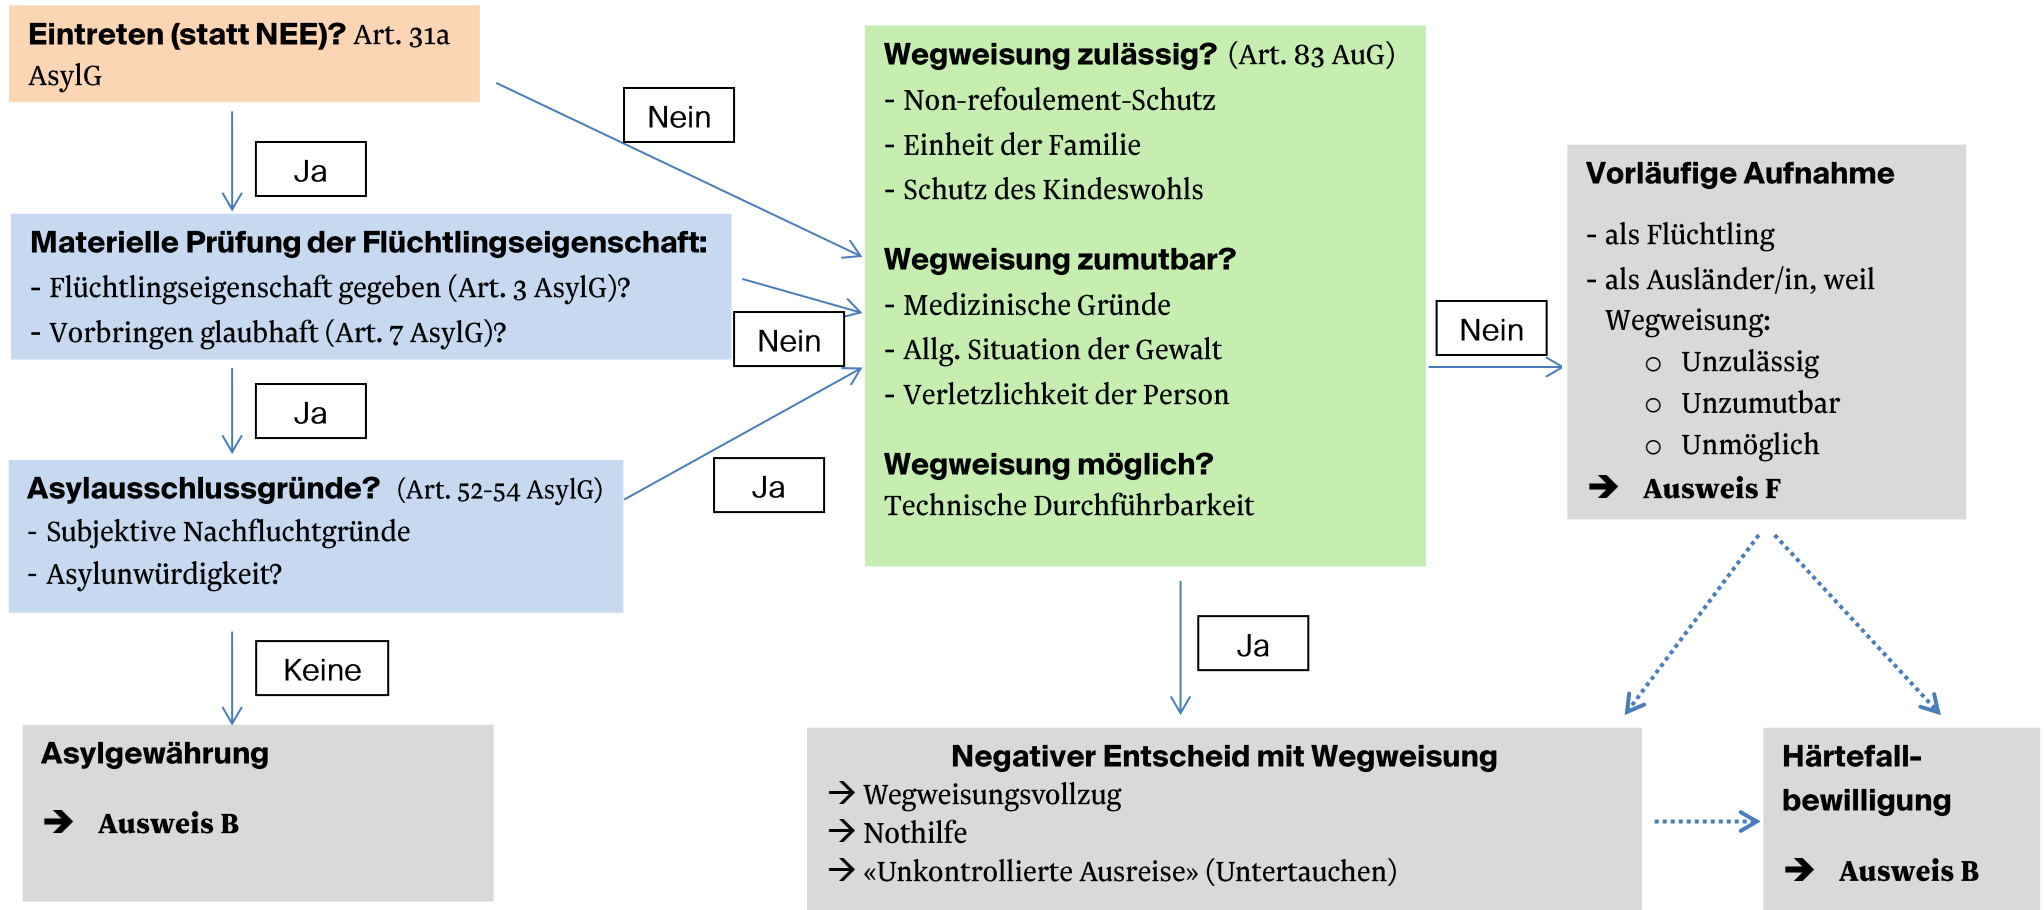

# Asyl- und Wegweisungsverfahren Schweiz

----- Während des Verfahrens: **Ausweis N – Asylsuchende** -----

→ Nach dem Verfahren, wenn kein Asyl gewährt wird: Beschwerdemöglichkeit bei nächster Instanz: Bundesverwaltungsgericht (BVGer)

Legende Farben: Aufenthaltskategorien Asylbereich: in grau, 1. Station Asylverfahren, Prüfung Eintreten: in orange, 2. Station Asylverfahren, Prüfung Asyl: in blau, 3. Station Asylverfahren, Prüfung Wegweisung: in grün